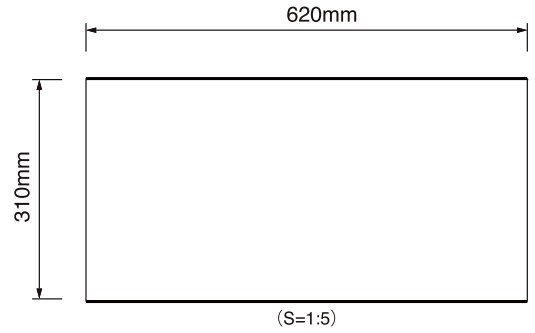

- 製品構造 -

■大理石調(面取り無し)

■四辺サネ形状(国際特許使用)

- 用途 -

ビジネスホテル/店舗/ショールーム/オフィス/集合住宅/健老施設等  
(リフォーム・リノベーションの場合、元の床材を撤去せず、上乘せで置き敷施工が可能)

- 製品仕様 -

色柄	品番	寸法 (mm)	梱包	重量 (Kg)
マーブルホワイト	SS9001	長さ 620mm 幅 310mm 厚さ 5mm	8 枚入 / 箱 (1.54 m <sup>2</sup> )	13.5Kg / 箱
マーブルブラック	SS9002			
テラゾー・ベージュ	SS9101			
テラゾー・ダークグレー	SS9102			

定価: 13,000円 / 箱: 8,450円/m<sup>2</sup>

※施工方法及び注意事項については、商品ケースの裏面に記載された内容をよくお読みになってください。

- エコストーンフローリング専用段差見切り材 -

色柄	品番	寸法 (mm)	梱包	重量 (Kg)
マーブルホワイト	SM9001	長さ 620mm 幅 35mm 厚さ 7mm	10 本入 / 箱	1.1Kg / 箱
マーブルブラック	SM9002			
テラゾー・ベージュ	SM9101			
テラゾー・ダークグレー	SM9102			