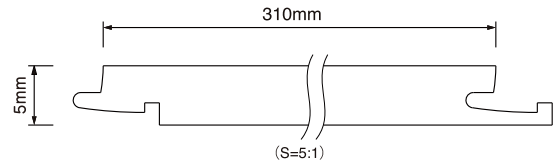

- 製品構造 -

■大理石調(面取り無し)

■四辺サネ形状(国際特許使用)

- 用途 -

ビジネスホテル/店舗/ショールーム/オフィス/集合住宅/健老施設等  
(リフォーム・リノベーションの場合、元の床材を撤去せず、上乘せで置き敷施工が可能)

- 製品仕様 -

色柄	品番	寸法 (mm)	梱包	重量 (Kg)
マーブルホワイト	SS9001	長さ 620mm 幅 310mm 厚さ 5mm	8 枚入 / 箱 (1.54 m <sup>2</sup> )	13.5Kg / 箱
マーブルブラック	SS9002			
テラゾー・ベージュ	SS9101			
テラゾー・ダークグレー	SS9102			

定価: 13,000円 / 箱: 8,450円/m<sup>2</sup>

※施工方法及び注意事項については、商品ケースの裏面に記載された内容をよくお読みになってください。

- エコストーンフローリング専用段差見切り材 -

色柄	品番	寸法 (mm)	梱包	重量 (Kg)
マーブルホワイト	SM9001	長さ 620mm 幅 35mm 厚さ 7mm	10 本入 / 箱	1.1Kg / 箱
マーブルブラック	SM9002			
テラゾー・ベージュ	SM9101			
テラゾー・ダークグレー	SM9102			