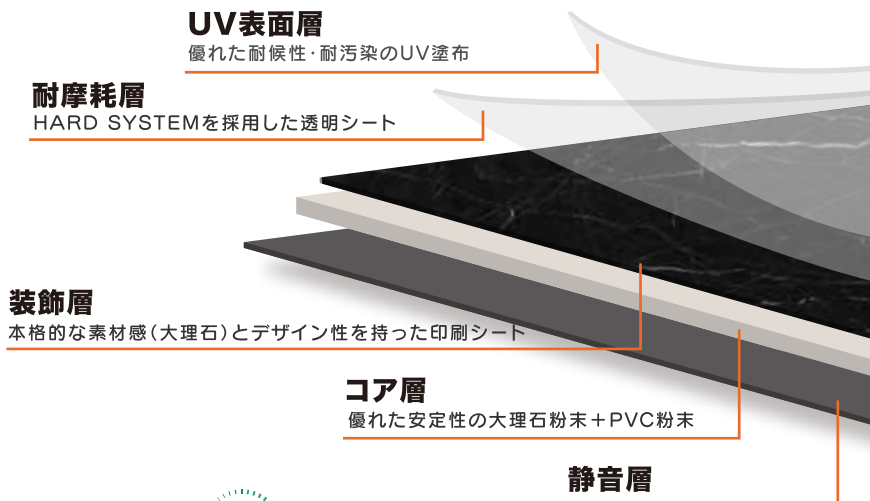

- 製品構造 -

■大理石調(面取り無し)

■四辺サネ形状(国際特許使用)

- 用途 -

ビジネスホテル/店舗/ショールーム/オフィス/集合住宅/健老施設等  
(リフォーム・リノベーションの場合、元の床材を撤去せず、上乘せで置き敷施工が可能)

- 製品仕様 -

色柄	品番	寸法 (mm)	梱包	重量 (Kg)
マーブルホワイト	SS9001	長さ 620mm 幅 310mm 厚さ 5mm	8 枚入 / 箱 (1.54 m <sup>2</sup> )	13.5Kg / 箱
マーブルブラック	SS9002			
テラゾー・ベージュ	SS9101			
テラゾー・ダークグレー	SS9102			

定価: 13,000円 / 箱: 8,450円/m<sup>2</sup>

※施工方法及び注意事項については、商品ケースの裏面に記載された内容をよくお読みになってください。

- エコストーンフローリング専用段差見切り材 -

色柄	品番	寸法 (mm)	梱包	重量 (Kg)
マーブルホワイト	SM9001	長さ 620mm 幅 35mm 厚さ 7mm	10 本入 / 箱	1.1Kg / 箱
マーブルブラック	SM9002			
テラゾー・ベージュ	SM9101			
テラゾー・ダークグレー	SM9102			