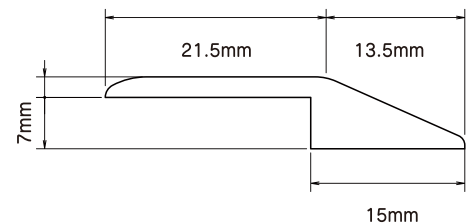

- 製品構造 -

■大理石調(面取り無し)

■四辺サネ形状(国際特許使用)

- 用途 -

ビジネスホテル/店舗/ショールーム/オフィス/集合住宅/健老施設等  
(リフォーム・リノベーションの場合、元の床材を撤去せず、上乘せで置き敷施工が可能)

- 製品仕様 -

色柄	品番	寸法 (mm)	梱包	重量 (Kg)
マーブルホワイト	SS9001	長さ 620mm 幅 310mm 厚さ 5mm	8 枚入 / 箱 (1.54 m <sup>2</sup> )	13.5Kg / 箱
マーブルブラック	SS9002			
テラゾー・ベージュ	SS9101			
テラゾー・ダークグレー	SS9102			

定価: 13,000円 / 箱: 8,450円/m<sup>2</sup>

※施工方法及び注意事項については、商品ケースの裏面に記載された内容をよくお読みになってください。

- エコストーンフローリング専用段差見切り材 -

色柄	品番	寸法 (mm)	梱包	重量 (Kg)
マーブルホワイト	SM9001	長さ 620mm 幅 35mm 厚さ 7mm	10 本入 / 箱	1.1Kg / 箱
マーブルブラック	SM9002			
テラゾー・ベージュ	SM9101			
テラゾー・ダークグレー	SM9102			