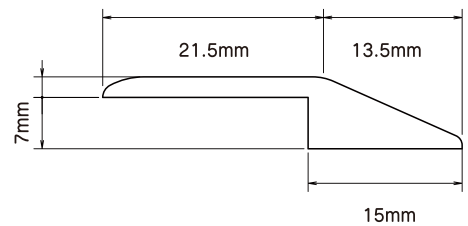

- 用途 -

ホテル / 商業施設 / 店舗 / オフィス / 集合住宅 / 民泊等

(リフォーム・リノベーションの場合、元の床材を撤去せず、上乗せで置き敷施工が可能)

- 製品仕様 -

色柄	品番	寸法 (mm)	梱包	重量 (Kg)
マーブルホワイト	SS9001	長さ 620mm 幅 310mm 厚さ 5mm	8 枚入 / 箱 (1.54 m ²)	13.5Kg / 箱
マーブルブラック	SS9002			
テラゾー・ベージュ	SS9101			
テラゾー・ダークグレー	SS9102			

定価:9,596円 / 箱、6,239円/m²

※施工方法及び注意事項については、商品ケースの裏面に記載された内容をよくお読みになっください。

- エコストーンフローリング専用 段差見切り材 -

色柄	品番	寸法 (mm)	梱包	重量 (Kg)
マーブルホワイト	SM9001	長さ 620mm 幅 35mm 厚さ 7mm	10 本入 / 箱	1.1Kg / 箱
マーブルブラック	SM9002			
テラゾー・ベージュ	SM9101			
テラゾー・ダークグレー	SM9102			