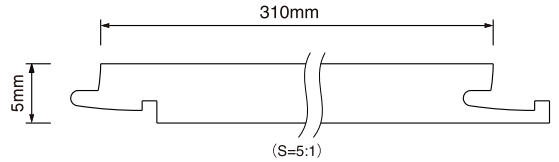

マーブルブラック
MARBLE-BLACK

品番：SS9002

※当社オリジナル意匠

テラソー・ベージュ
TERRAZZO-BEIGE

品番：SS9101

- 製品構造 -

■大理石調(面取り無し)

■四辺サネ形状(国際特許使用)

- 用途 -

ホテル / 商業施設 / 店舗 / オフィス / 集合住宅 / 民泊等

(リフォーム・リノベーションの場合、元の床材を撤去せず、上乗せで置き敷施工が可能)

- 製品仕様 -

色柄	品番	寸法 (mm)	梱包	重量 (Kg)
マーブルホワイト	SS9001	長さ 620mm 幅 310mm 厚さ 5mm	8 枚入 / 箱 (1.54 m ²)	13.5Kg / 箱
マーブルブラック	SS9002			
テラゾー・ベージュ	SS9101			
テラゾー・ダークグレー	SS9102			

定価:9,596円 / 箱、6,239円/m²

※施工方法及び注意事項については、商品ケースの裏面に記載された内容をよくお読みになっください。

- エコストーンフローリング専用 段差見切り材 -

色柄	品番	寸法 (mm)	梱包	重量 (Kg)
マーブルホワイト	SM9001	長さ 620mm 幅 35mm 厚さ 7mm	10 本入 / 箱	1.1Kg / 箱
マーブルブラック	SM9002			
テラゾー・ベージュ	SM9101			
テラゾー・ダークグレー	SM9102			