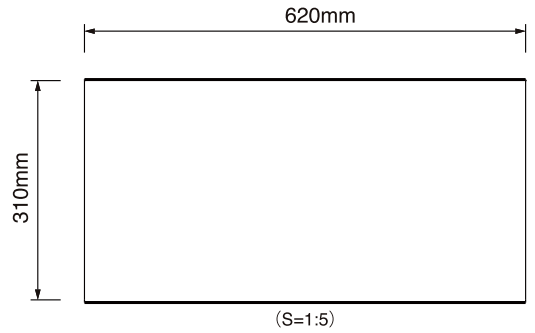

マーブルブラック
MARBLE-BLACK

品番：SS9002

※当社オリジナル意匠

テラソー・ベージュ
TERRAZZO-BEIGE

品番：SS9101

- 製品構造 -

■大理石調(面取り無し)

■四辺サネ形状(国際特許使用)

- 用途 -

ホテル / 商業施設 / 店舗 / オフィス / 集合住宅 / 民泊等

(リフォーム・リノベーションの場合、元の床材を撤去せず、上乗せで置き敷施工が可能)

- 製品仕様 -

色柄	品番	寸法 (mm)	梱包	重量 (Kg)
マーブルホワイト	SS9001	長さ 620mm 幅 310mm 厚さ 5mm	8 枚入 / 箱 (1.54 m ²)	13.5Kg / 箱
マーブルブラック	SS9002			
テラゾー・ベージュ	SS9101			
テラゾー・ダークグレー	SS9102			

定価:9,596円 / 箱、6,239円/m²

※施工方法及び注意事項については、商品ケースの裏面に記載された内容をよくお読みになっください。

- エコストーンフローリング専用 段差見切り材 -

色柄	品番	寸法 (mm)	梱包	重量 (Kg)
マーブルホワイト	SM9001	長さ 620mm 幅 35mm 厚さ 7mm	10 本入 / 箱	1.1Kg / 箱
マーブルブラック	SM9002			
テラゾー・ベージュ	SM9101			
テラゾー・ダークグレー	SM9102			